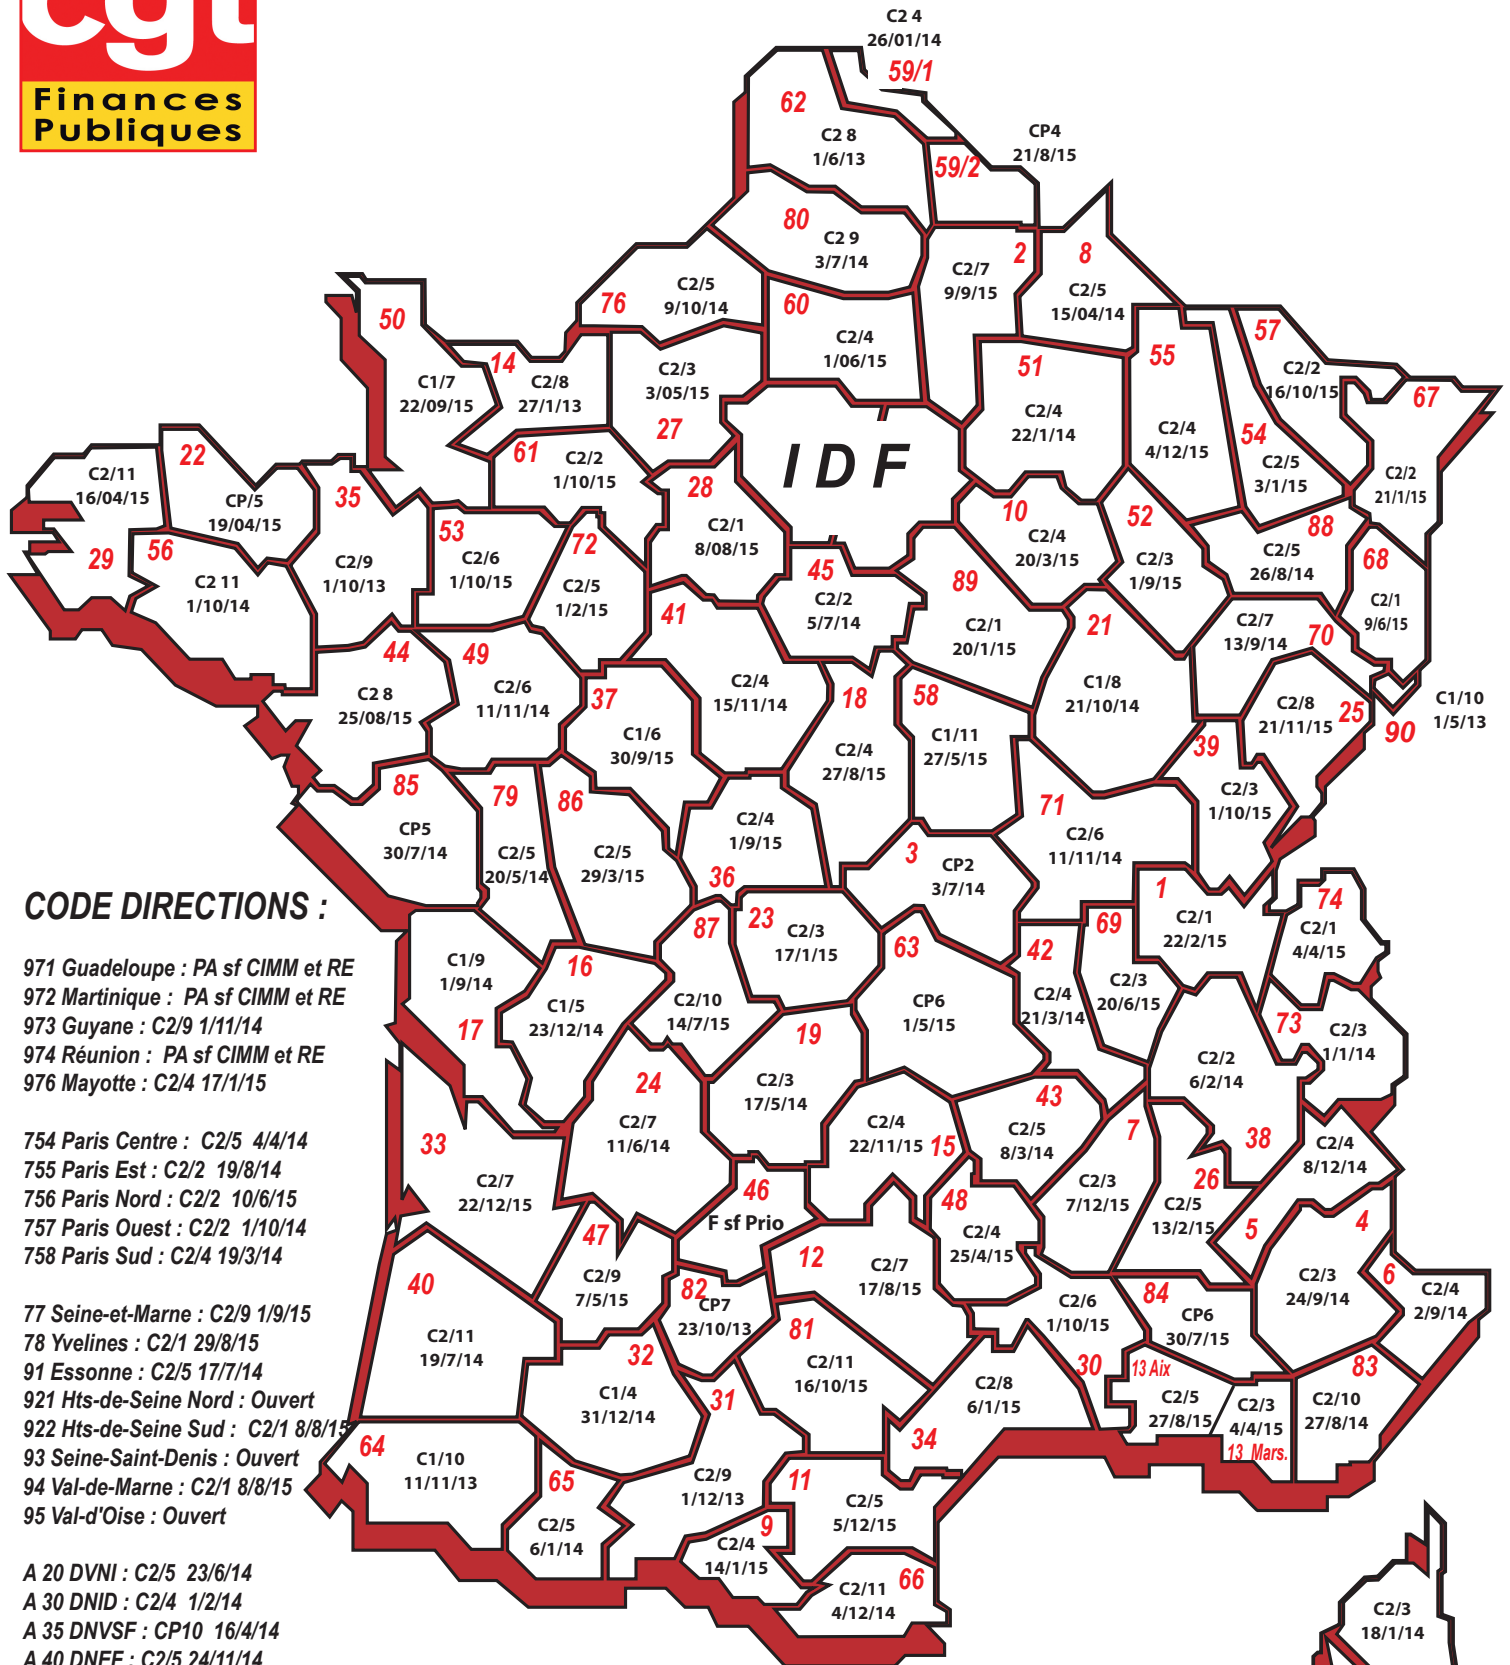

# Mouvement général définitif des contrôleurs au 1/9/2016

## carte des coupures