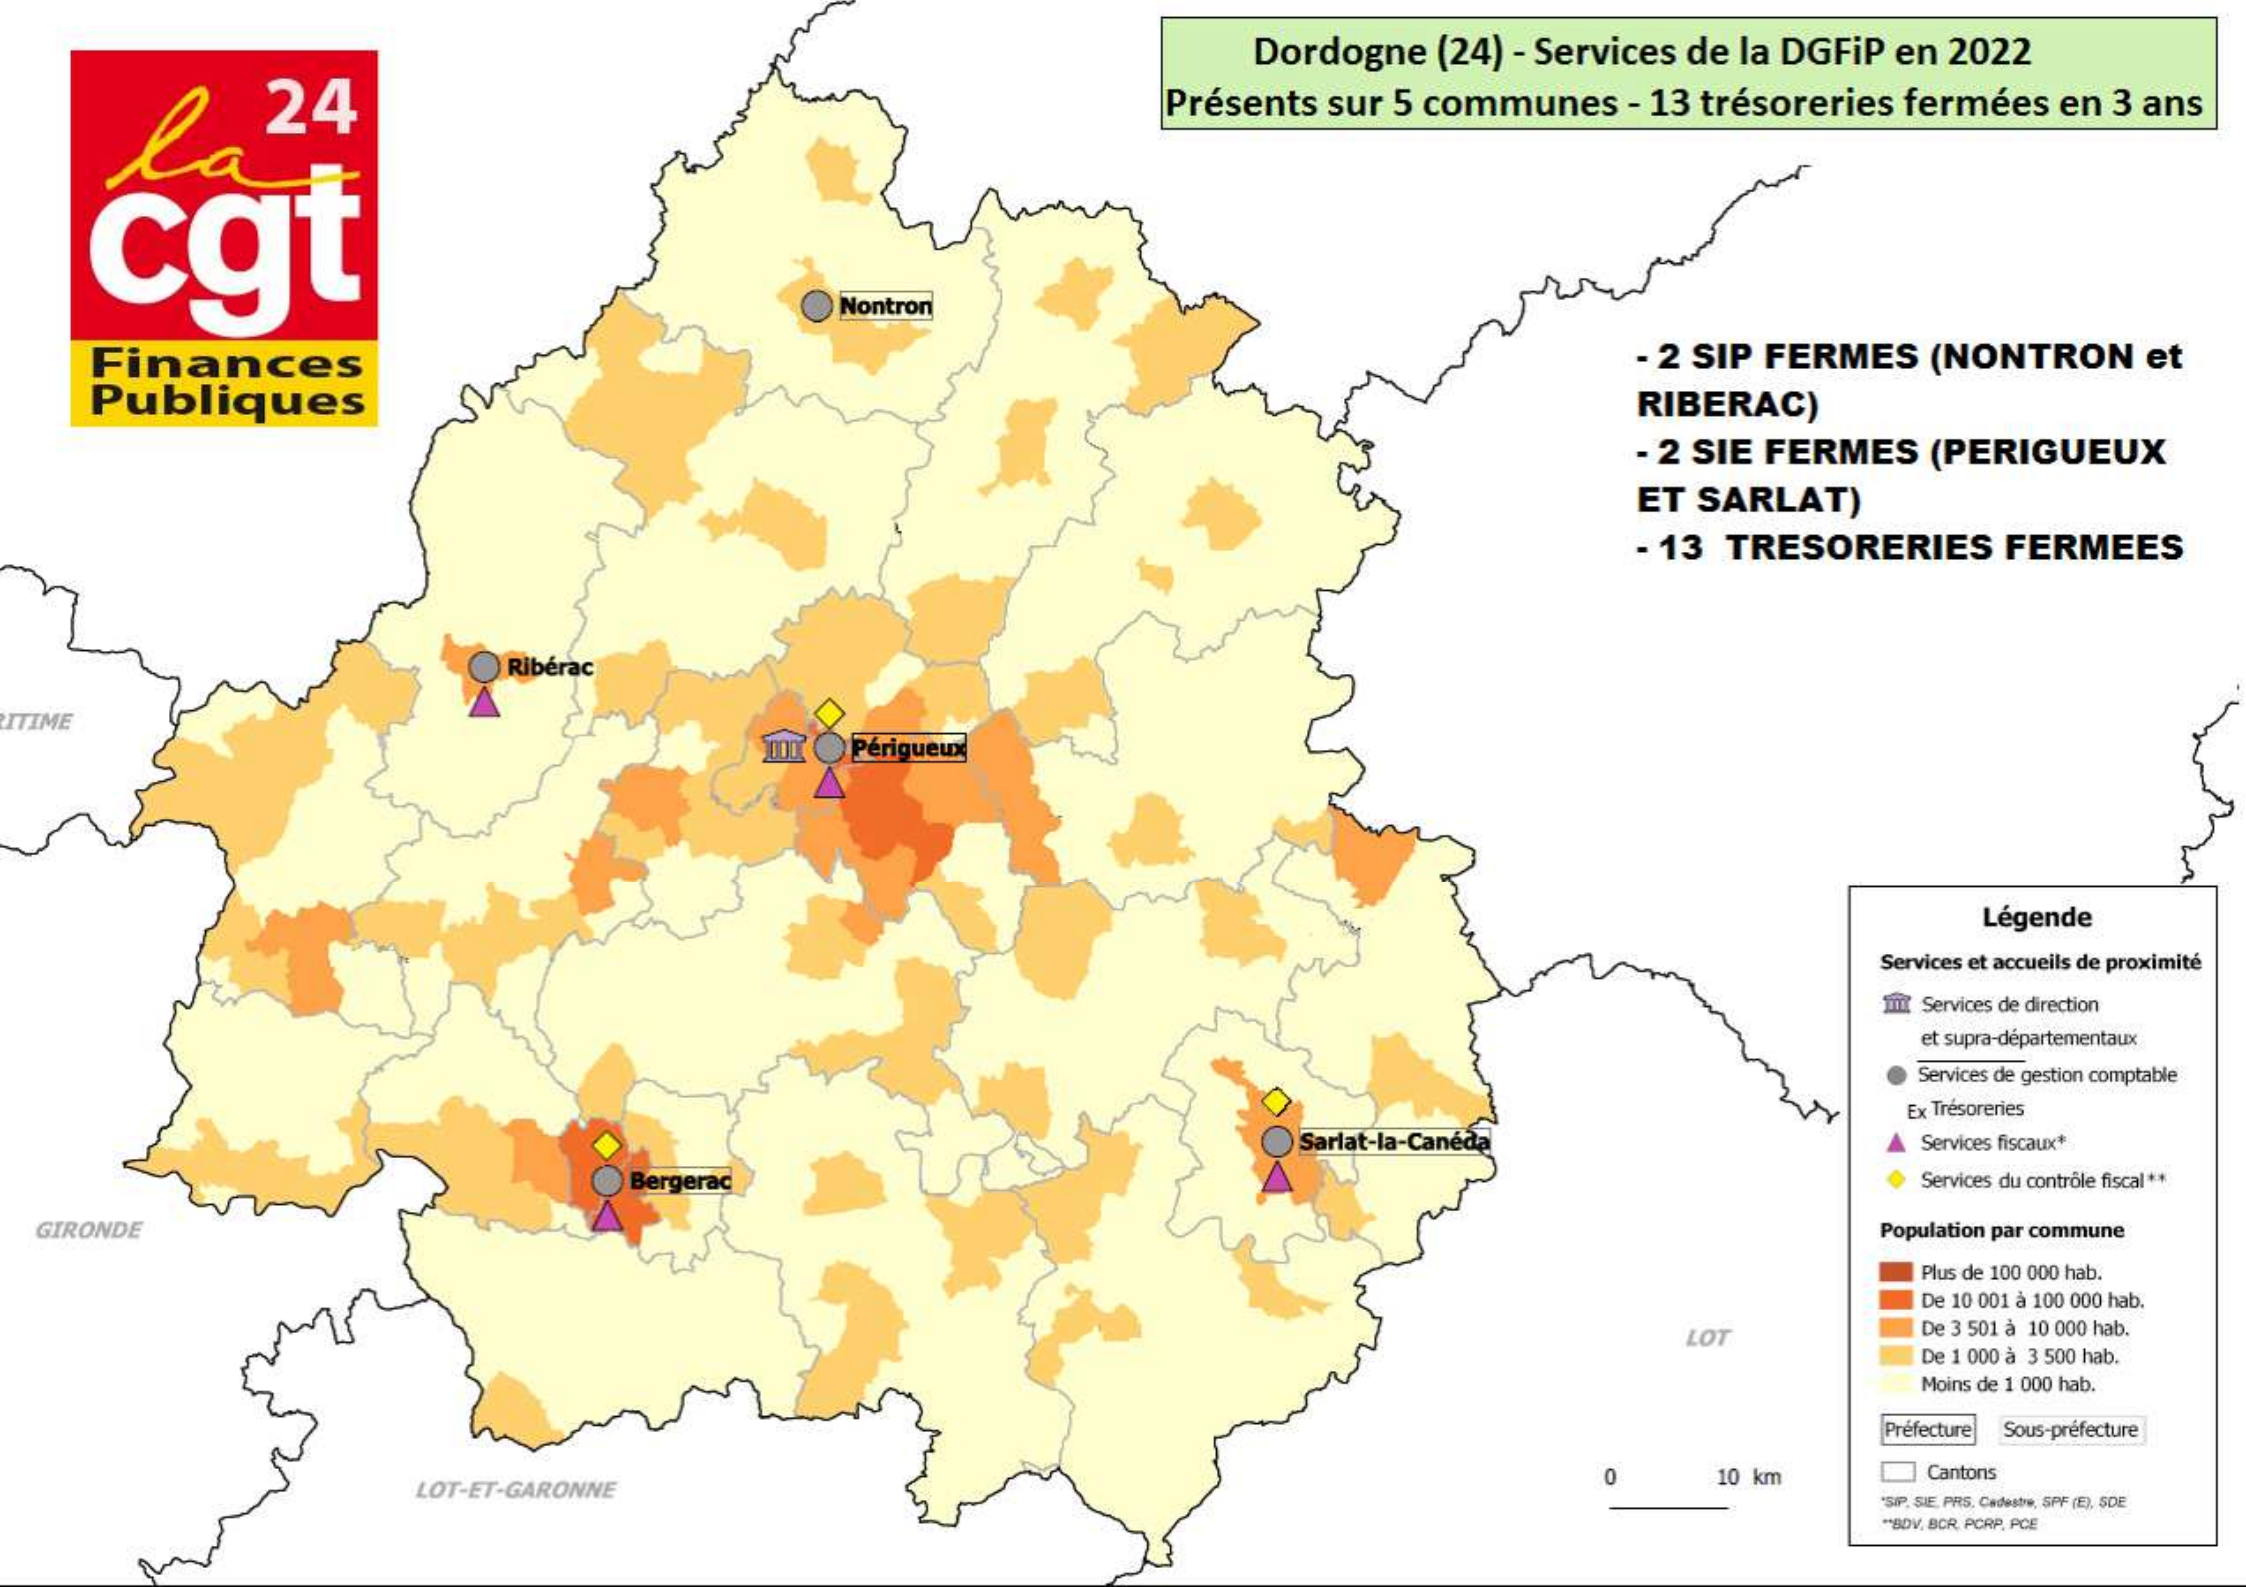

Dordogne (24) – Services de la DGFiP en 2019
18 communes avec accueil de proximité DGFiP

- 2 SIP FERMES (NONTRON et RIBERAC)
- 2 SIE FERMES (PERIGUEUX ET SARLAT)
- 13 TRESORERIES FERMEES

Légende

Services et accueils de proximité

- Services de direction et supra-départementaux
- Services de gestion comptable
Ex Trésoreries
- Services fiscaux*
- Services du contrôle fiscal**

Population par commune

- Plus de 100 000 hab.
- De 10 001 à 100 000 hab.
- De 3 501 à 10 000 hab.
- De 1 000 à 3 500 hab.
- Moins de 1 000 hab.

Préfecture Sous-préfecture

Cantons

*SIP, SIE, PRS, Cadastre, SPF (E), SDE
**BDV, BCR, PCRP, PCE

0 10 km