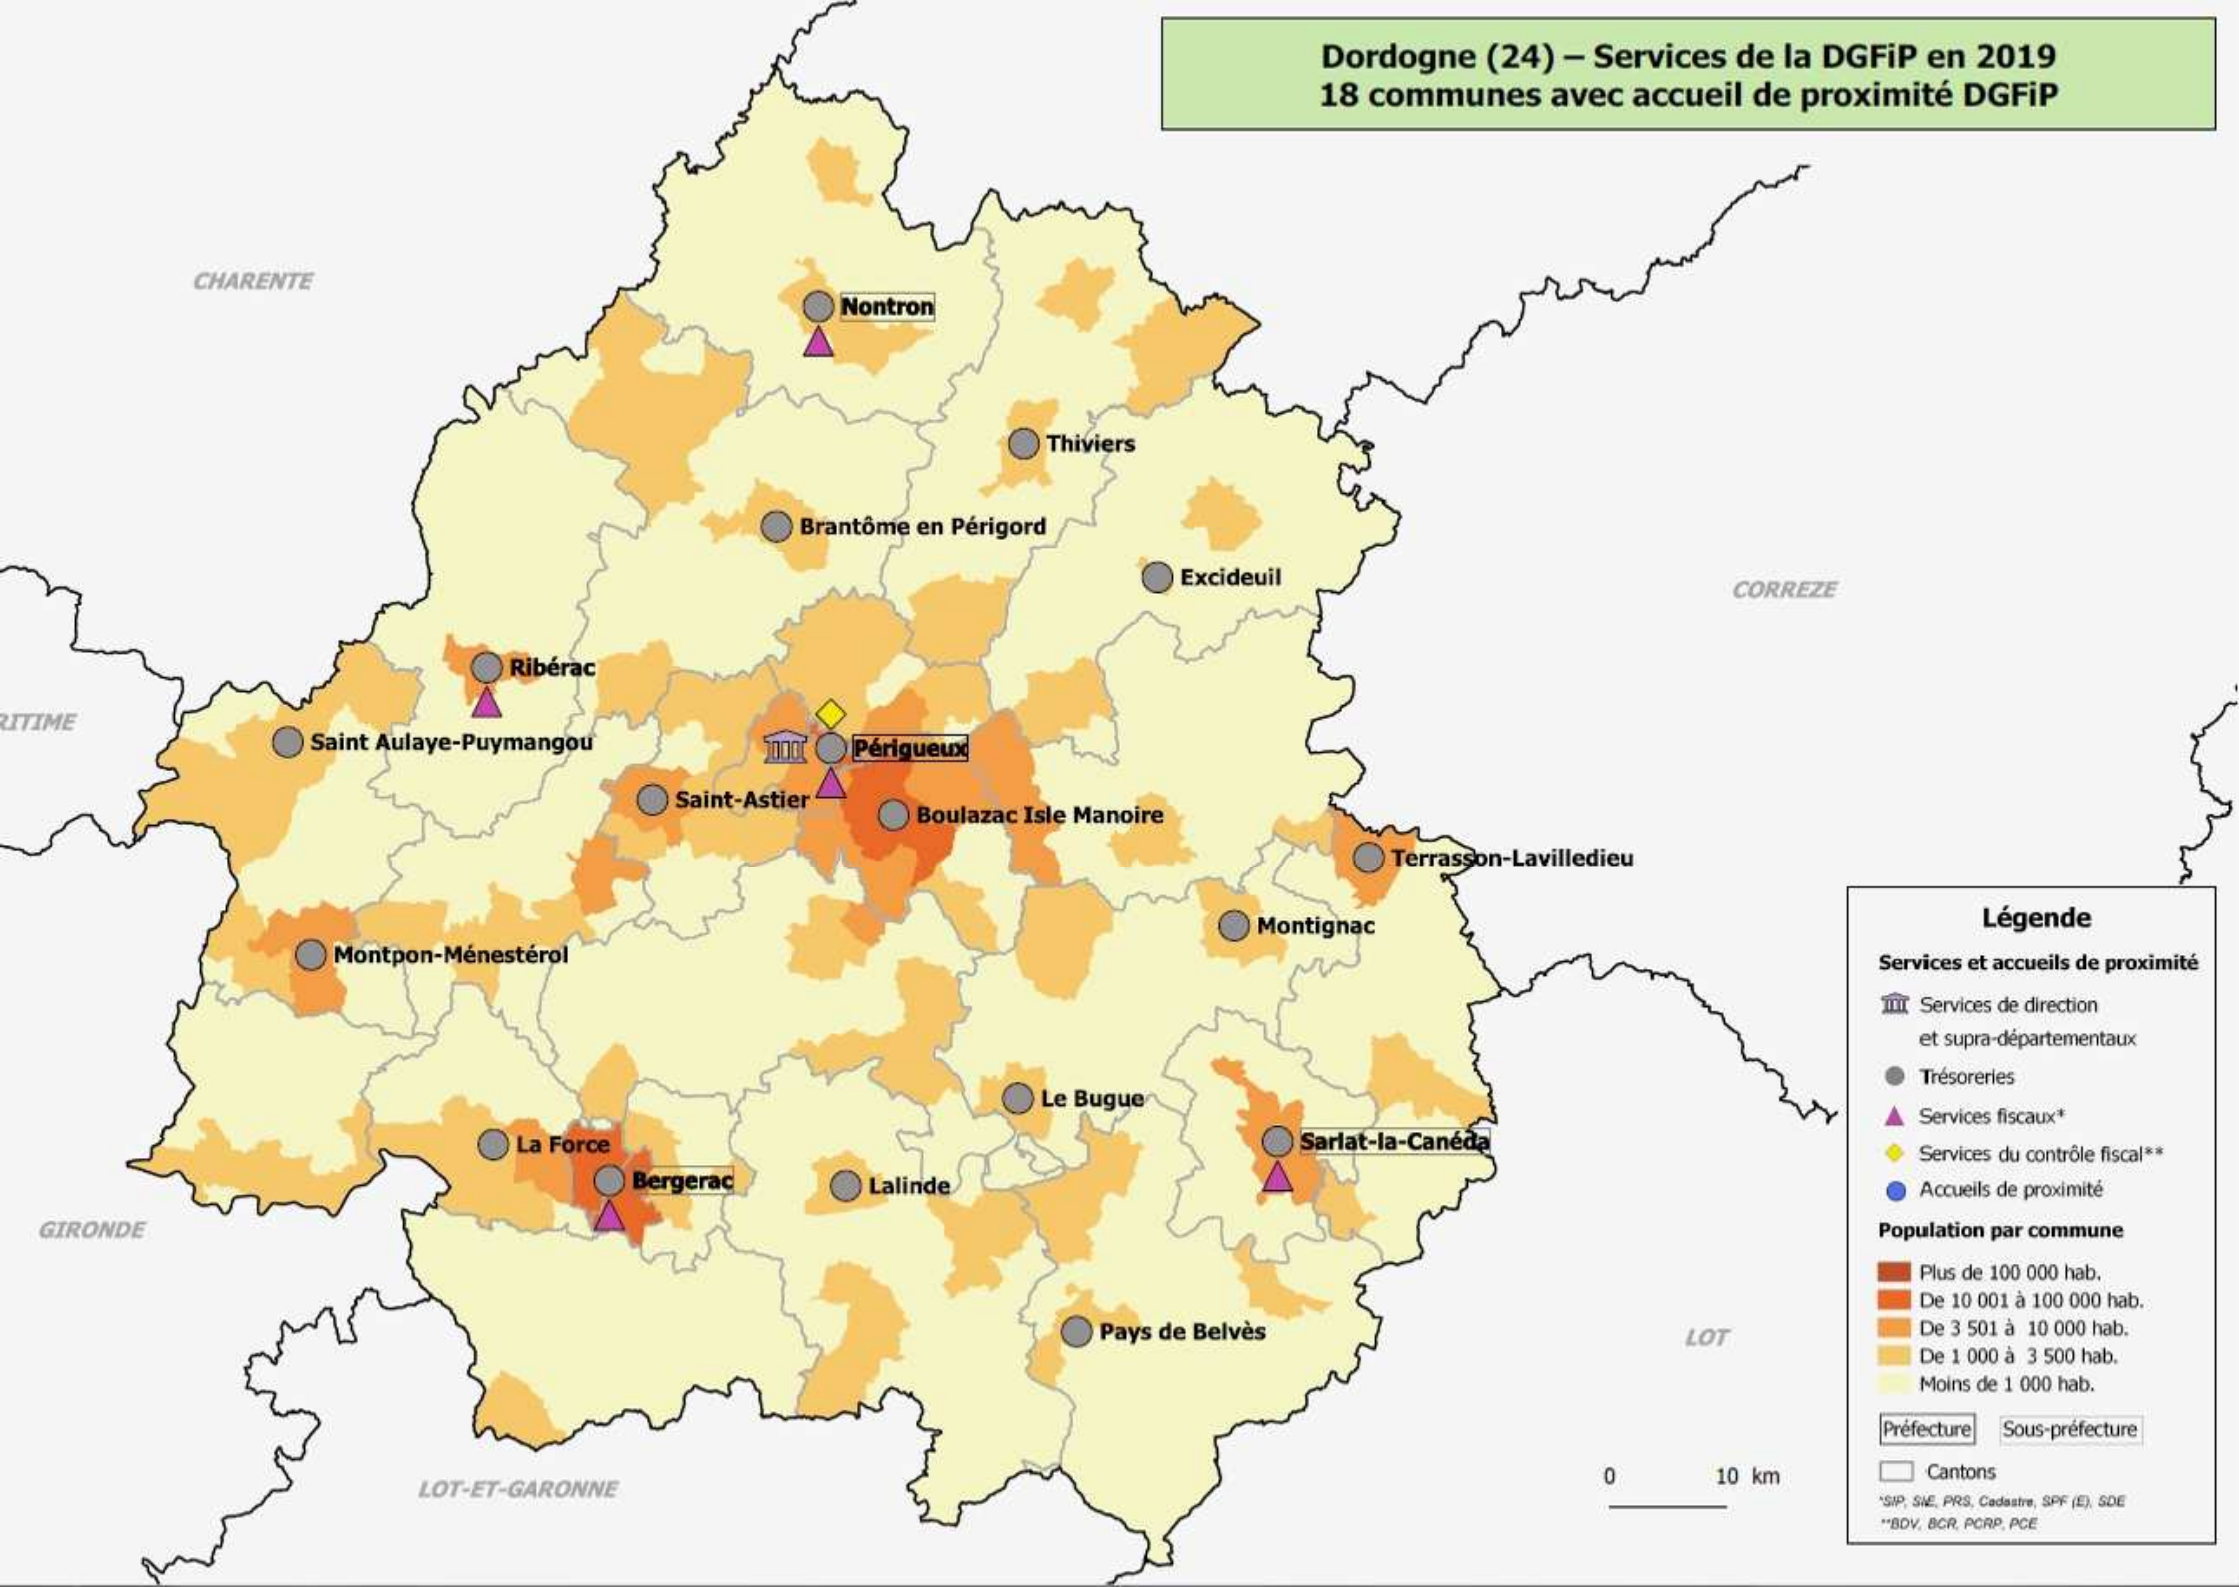

Dordogne (24) – Services de la DGFiP en 2019
18 communes avec accueil de proximité DGFiP

- 2 SIP FERMES (NONTRON et RIBERAC)
- 2 SIE FERMES (PERIGUEUX ET SARLAT)
- 13 TRESORERIES FERMEES

Légende

Services et accueils de proximité

- Services de direction et supra-départementaux
- Services de gestion comptable
Ex Trésoreries
- Services fiscaux*
- Services du contrôle fiscal**

Population par commune

- Plus de 100 000 hab.
- De 10 001 à 100 000 hab.
- De 3 501 à 10 000 hab.
- De 1 000 à 3 500 hab.
- Moins de 1 000 hab.

Préfecture Sous-préfecture

Cantons

*SIP, SIE, PRS, Cadastre, SPF (E), SDE
**BDV, BCR, PCRP, PCE

0 10 km